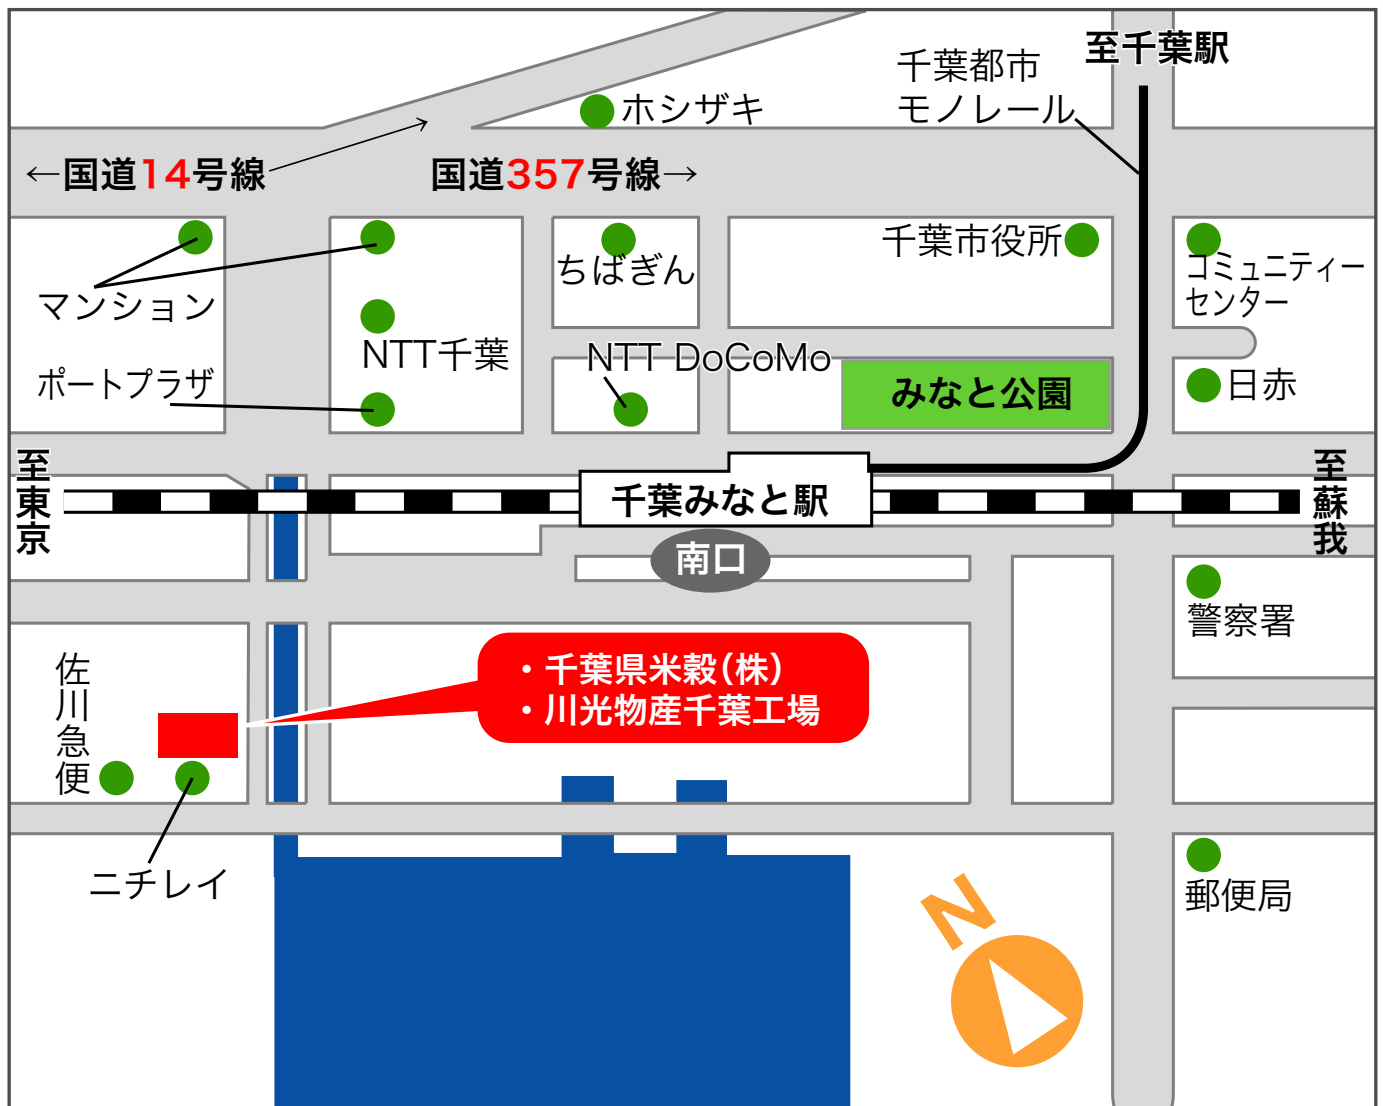

# 川光物産株式会社 千葉工場 ご案内図

### 【アクセス方法】

JR京葉線「千葉みなと駅」下車。徒歩5分。